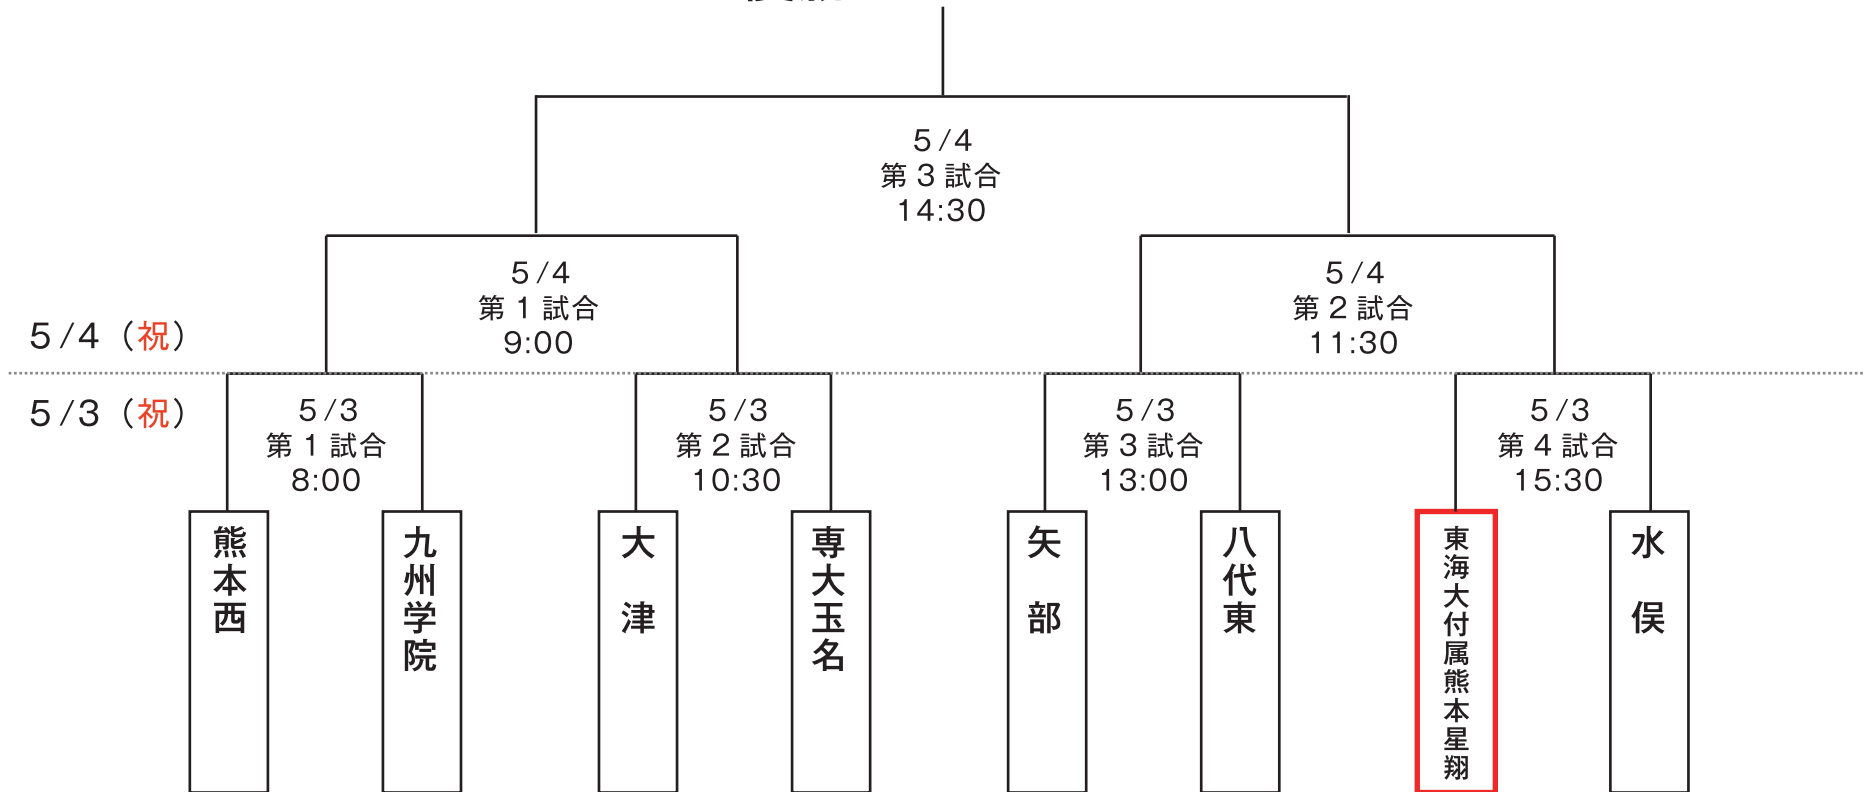

第16回 熊本県高校野球 OB 大会 及び
全国高校野球部 OB 校トーナメント 熊本県予選

優勝：

《第16回熊本県高校野球 OB 大会 規則》

- 出場選手はすべて、その学校の野球部 OB であること。
- 出場選手は社会人野球、大学野球及びプロ野球関係者ではないこと。
- 試合球は、軟式ボールを使用する。