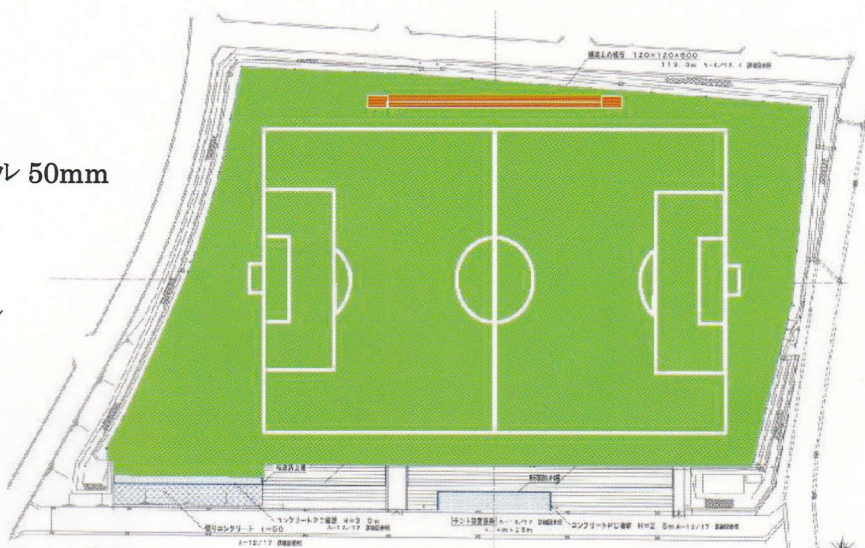

## グラウンド概要

東海大学附属福岡高等学校創立50周年記念事業ならびに  
学校法人東海大学建学75周年記念事業の一環として敷設。

### 松前記念総合グラウンド(タイガーフィールドスタジアム)

- 人工芝総面積：11,349 m<sup>2</sup>
- サッカー場規模：105m×68m
- 人工芝：ダイヤモンド形パイル 50mm
- 照明施設：LED灯 600w53台
- スタンド(観客席)：800席
- 全天候型陸上競走路：60m×2 レーン
- ミスト機能設備
- 付設倉庫・更衣室：1棟

## 写真で見る今昔

1973年の総合グラウンド

現在の松前記念総合グラウンド

2016年12月2日撮影